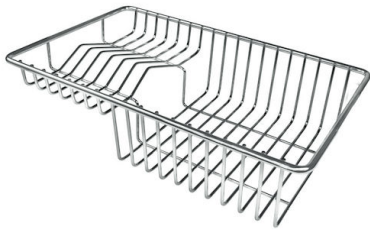

SPÜLBECKEN Stahlstärke 1 mm. Eine beachtliche Dicke, die maximale Robustheit für Spülen garantiert, die die Zeichen der Zeit nicht kennen.

SPÜLBECKEN MIT ENGEM RADIUS Quadratische Spülen mit modernem Design und erhöhtem Fassungsvermögen. Für minimale Ästhetik in Kombination mit maximaler Praktikabilität.

TECHNISCHE DATEN

OPTIONALES ZUBEHÖR

Edelstahlkorb
8612 000

Schneidebrett aus HPDE
8657 001

Schneidebrett Twin aus HPDE
8644 101

Tellerkorb aus Edelstahl
8100 303
* nur in Kombination mit dem Zubehör
8644 101

Tellerständer aus Edelstahl
8100 154

Weiße Wanne
8153 100

Weißer Korb
8612 100

Perforierte Edelstahlwanne
8151 000
* nur in Kombination mit dem Zubehör
8644 101

**Satz Reibe mit Halterung für Ring
und Auffangschale**
8159 101
* nur in Kombination mit dem Zubehör
8644 101